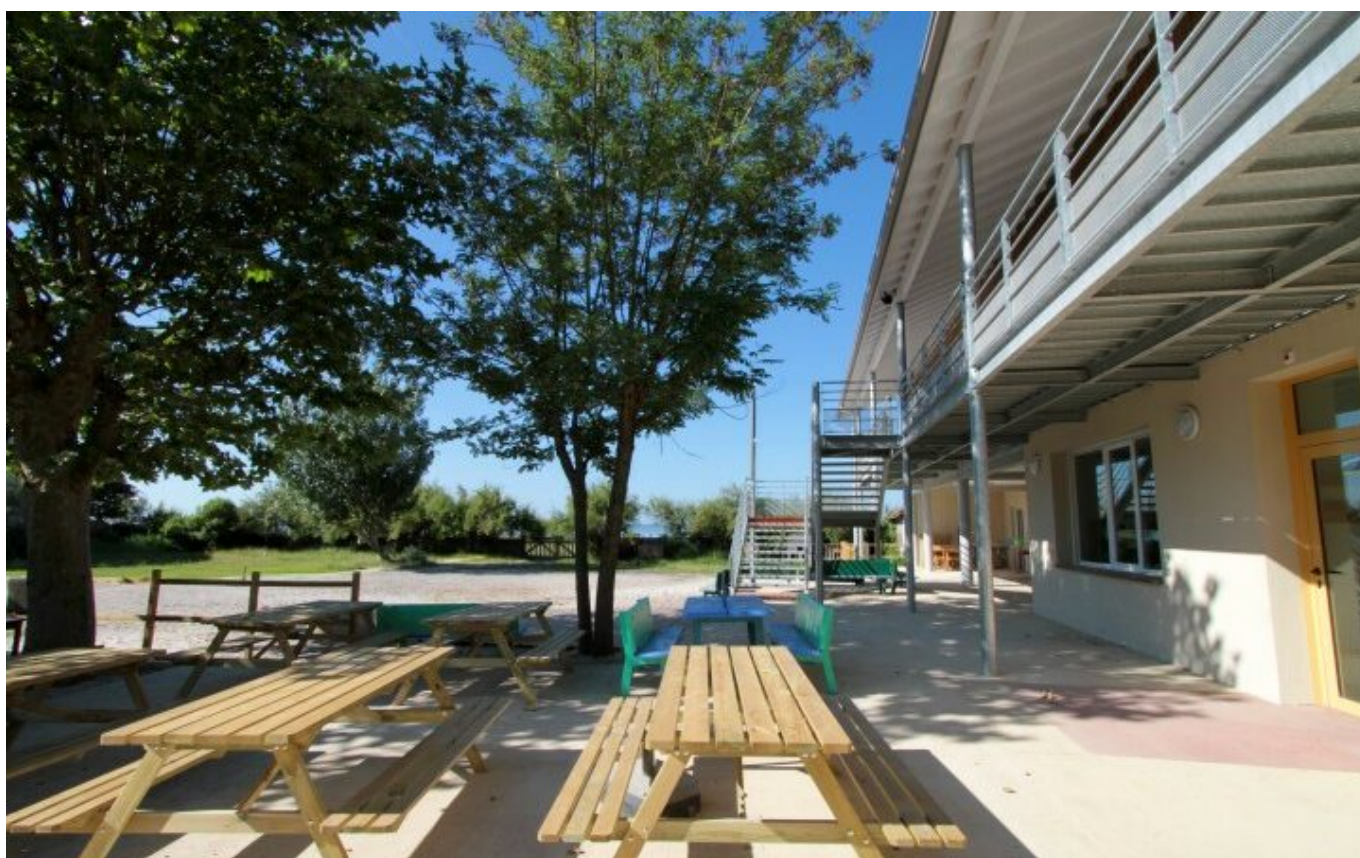

Centre de Vacances ALEB

Descriptif

La vie au rythme des marées ... Grâce à son excellente situation, en première

ligne au bord du Bassin d'Arcachon et grâce à son confort et son espace, le site de l'ALEB est un véritable paradis. Depuis mars 2011, le centre vous accueille dans ses locaux rénovés à neuf et tout confort pour des séjours enfants (à partir de 4 ans), encadrés par des animateurs diplômés.

L'ALEB s'ouvre également aux groupes sportifs et aux groupes individuels : cousinades, regroupement familial, séminaire, stage sportif, mini-séjour.

L'association ALEB est présente pour apporter à vos différents projets un environnement agréable, un accueil personnalisé, un hébergement de qualité, une restauration élaborée et l'accès à des activités de pleine nature à proximité. Depuis 2013 une salle polyvalente avec baies vitrées sur le Bassin est disponible pour vos réunions et vos regroupements de famille.